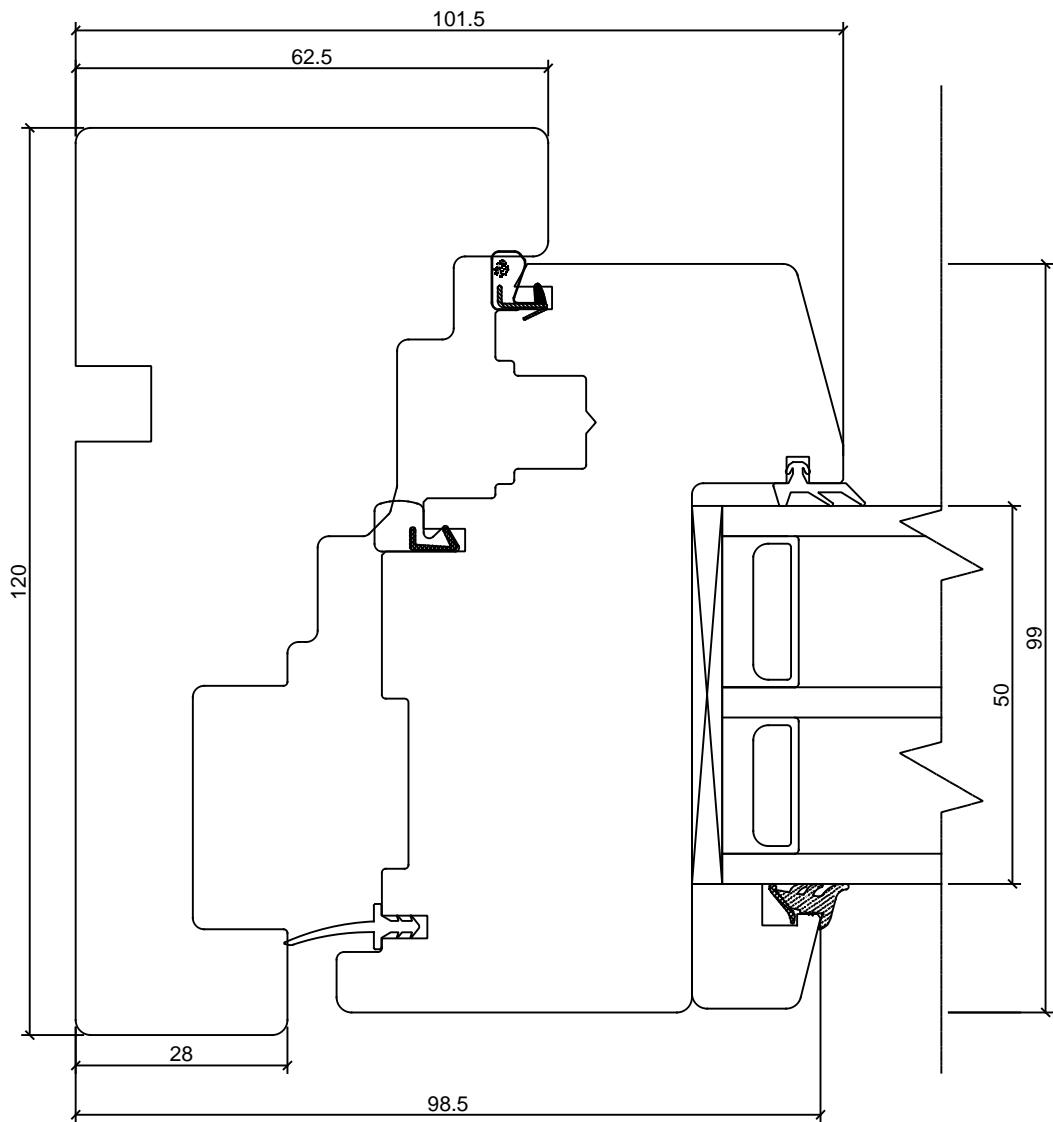

TOOTMINE.

Viking Window AS
Mäo, Järvamaa 72751 tlf.372 38 48 900

**SW14 WOODEN WINDOW
CROSS SECTION OF JAMB**

JOONISE NR:

SW14.2.1

KUUPÄEV: 02.12.13 VJ.

MÖÖT: 1:1

REVISION A:

REVISION B:

REVISION C:

KINNITATUD:

RN.

Manufacturer has right to make changes!