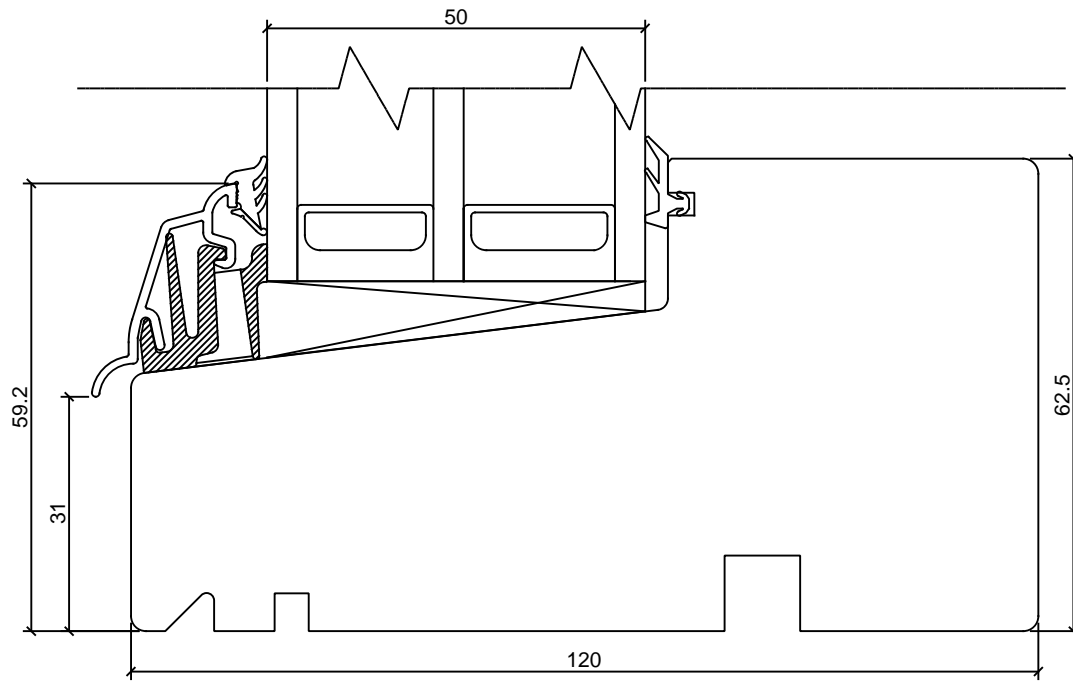

TOOTMINE.

Viking Window AS
Mäo, Järvamaa 72751 tlf.372 38 48 900

**SW14 WOODEN WINDOW
CROSS SECTION OF FIXED LIGHT; SILL**

JOONISE NR:

SW14.2.4

KUUPÄEV: 02.12.13 VJ.

MÖÖT: 1:1

REVISION A:

REVISION B:

REVISION C:

KINNITATUD:

RN.

Manufacturer has right to make changes!