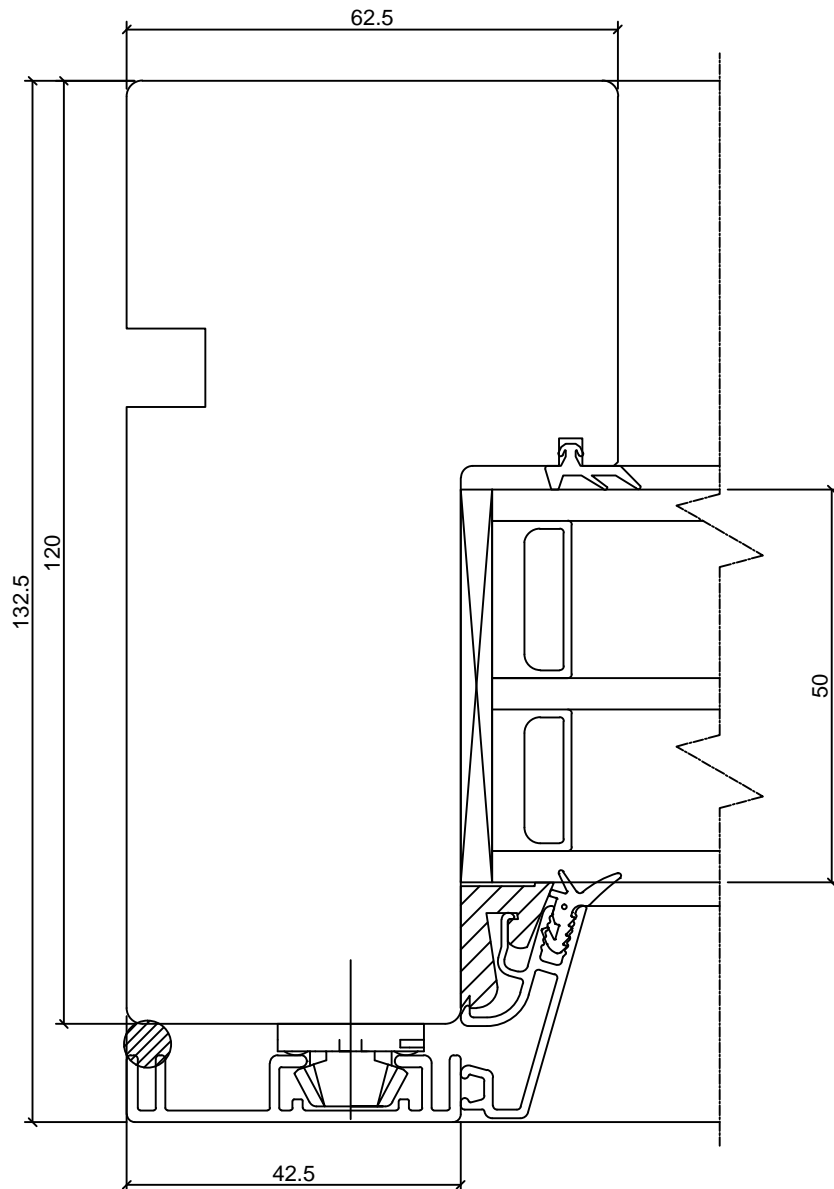

REVISION B:

REVISION C:

KINNITATUD:

RN.

TOOTMINE.

Viking Window AS
Mäo, Järvamaa 72751 tlf.372 38 48 900

SW14 ALUCLAD WINDOW

CROSS SECTION OF FIXED LIGHT; SILL