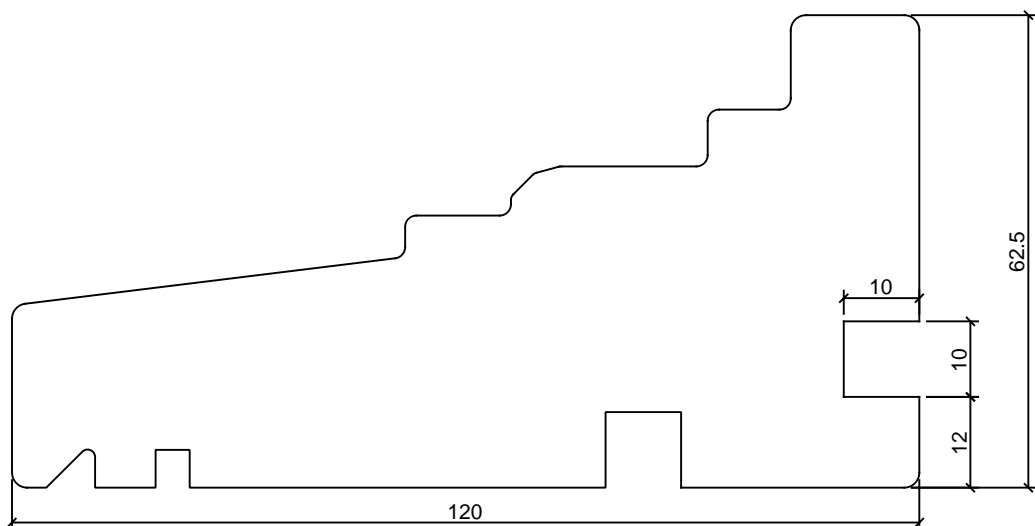

TOOTMINE.

Viking Window AS
Mäo, Järvamaa 72751 tlf.372 38 48 900

**SW14 WOODEN WINDOW
CROSS SECTION OF SILL**

JOONISE NR:

SW14.2.2

KUUPÄEV: 02.12.13 VJ.

MÖÖT: 1:1

REVISION A:

REVISION B:

REVISION C:

KINNITATUD:

RN.

Manufacturer has right to make changes!