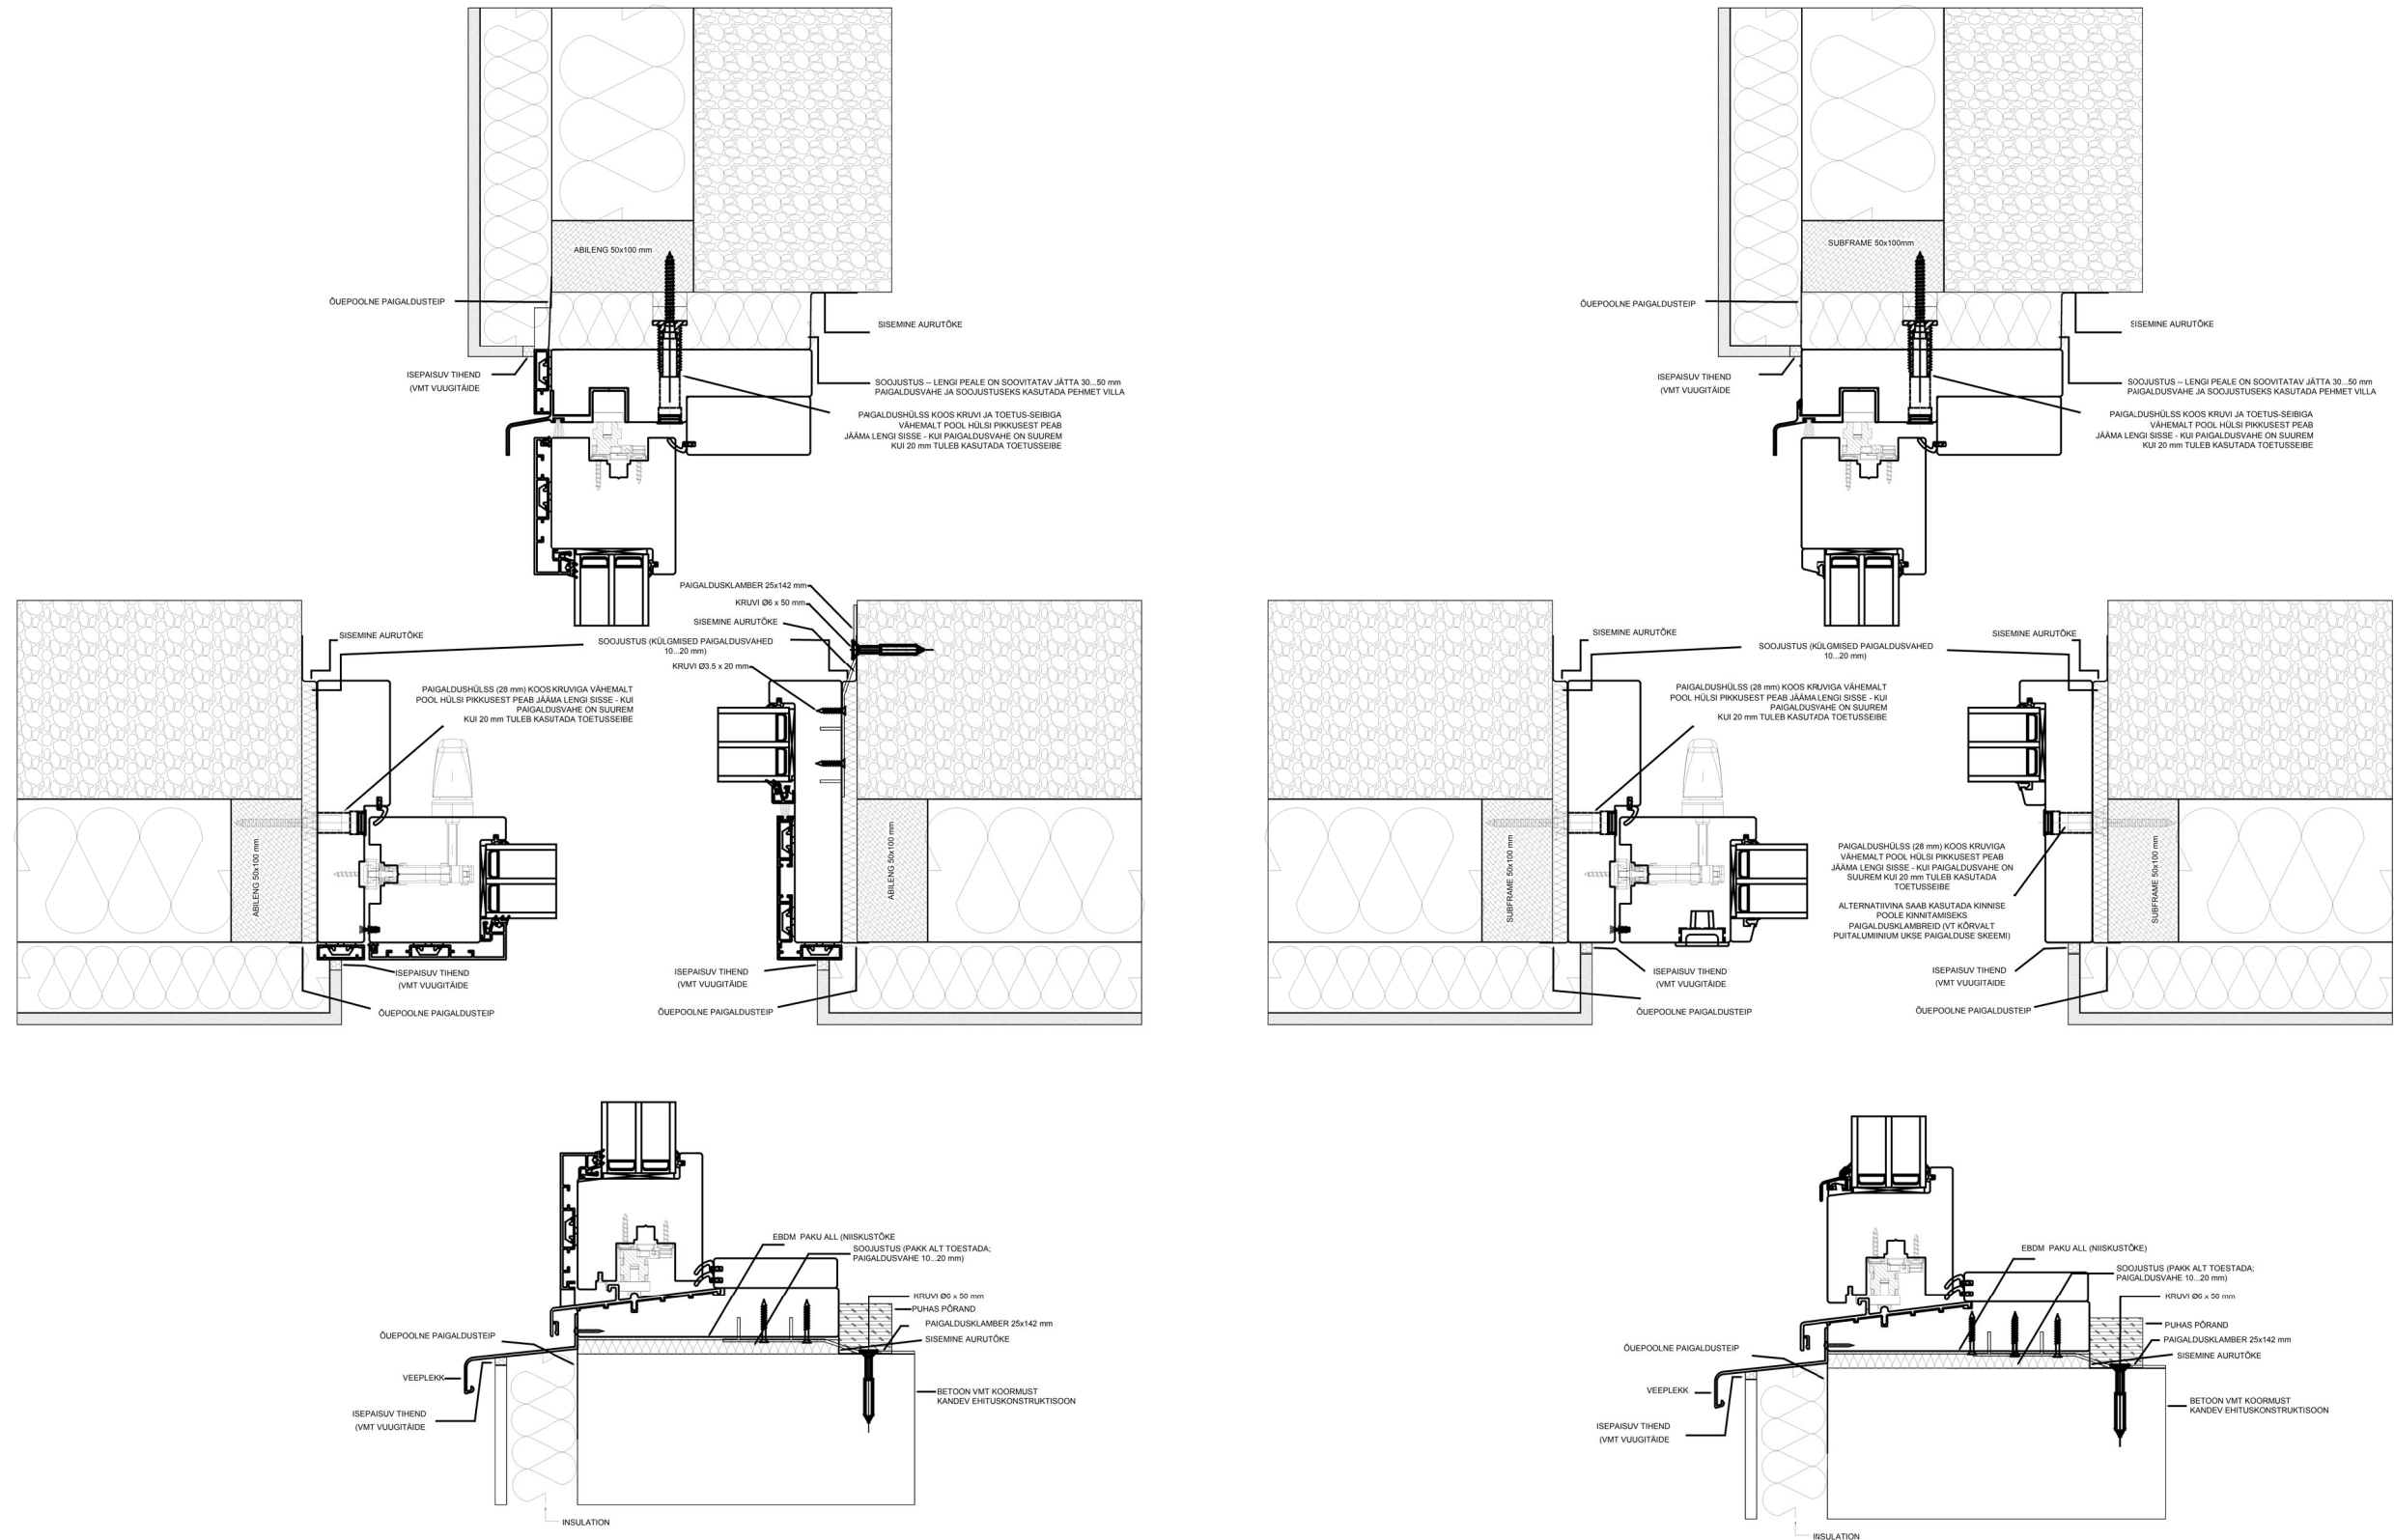

VIKING INNOVA LÜKANDUKS - PAIGALDUSE SKEEM

INNOVA LÜKANDUKSE PAKK TULEB ALT TOESTADA VÄLTIMAKS PAKU LÄBI PAINDUMIST.

NB! PÕÖRA TÄHELEPANU PAKU SÜGAVUSELE JA ASJAOLULE, ET LIKUV UKSERAAM TOETUB PAKU ÜLEPOOLSELE SERVALE - TOESTUS TULEB TAGADA NII TOAPOOLSELE KUI ÜLEPOOLSELE SERVALE

(KUI AVAS ON KASUTATUD NN ABILENGI, SIIS TULEB SEE KINNITADA TUGEVALT HOONE KOORMUSTKANDVA TARINDI KÜLGE, ET VÄLTIDA PAINDUMISI JA LÄBI VAJUMISI)

Paigalduse skeemid on illustratiivsed; paigaldus sõltub alati tegelikust seinakonstruktsioonist.
Konsulteerige tarnijaga enne tellimuse kinnitamist!